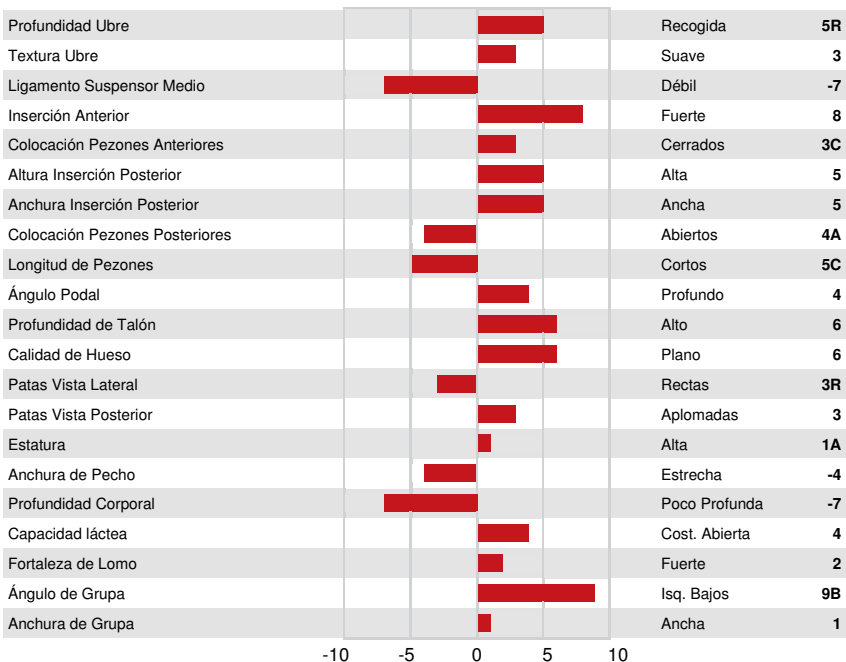

PEAK ZAZZLE
PROGENESIS POSITIV MILESTONE
PROGENESIS POSITIVE
PROGENESIS MAGNUS MIDLAND
WET TUFFENUFF MAGNUS
PEAK BOMBERO MAXIMA VG-87-6YR-USA DOM

GPA LPI +3725 PRO$ 2721

DPF RDF BLF CNF XIF BYF MWF CVF HH1F HH2F HH3F HH4F HH5F HH6C HCDF HMWF

Num.Reg #: HOCANM13712919 aAa: 243615 DMS: 126,123
Nacimiento: 06/08/2020 Kappa Caseina: AB Beta Caseina: A2A2

PRODUCCION		13 Rebaños	30 Hijas	89% Rep.	GMACE 24* APR				
Leche kg	842	Grasa kg	111	Grasa %	+0.65	Proteína kg	62	Proteína %	+0.28
Eficiencia de Conversión	96	RMC	98	Eficiencia Metano	106				

SALUD Y REPRODUCCIÓN		Immunity 98	
Vida en el Rebaño	107	Inmunidad crías	92
Células Somáticas	106	Facilidad de Parto	111
Fertilidad Hijas	101	Facilidad Parto de las Hijas	108
Cond. Corporal	97	Velocidad Ordeño	102
Resist. Mastitis.	105	Temperamento	98
Persistencia de la lactación	101	Resistencia a Enfermedades Metabólicas	103

TIPO	G Rebaños	G Hijas	81% Rep.	GPA 24* APR	
Tipo	8	Fortaleza Lechera	0		
Sistema Mamario	6	Grupa	6		
Patas	9				

PROGENESIS MONTEVERDI LOOSE
DAUGHTER